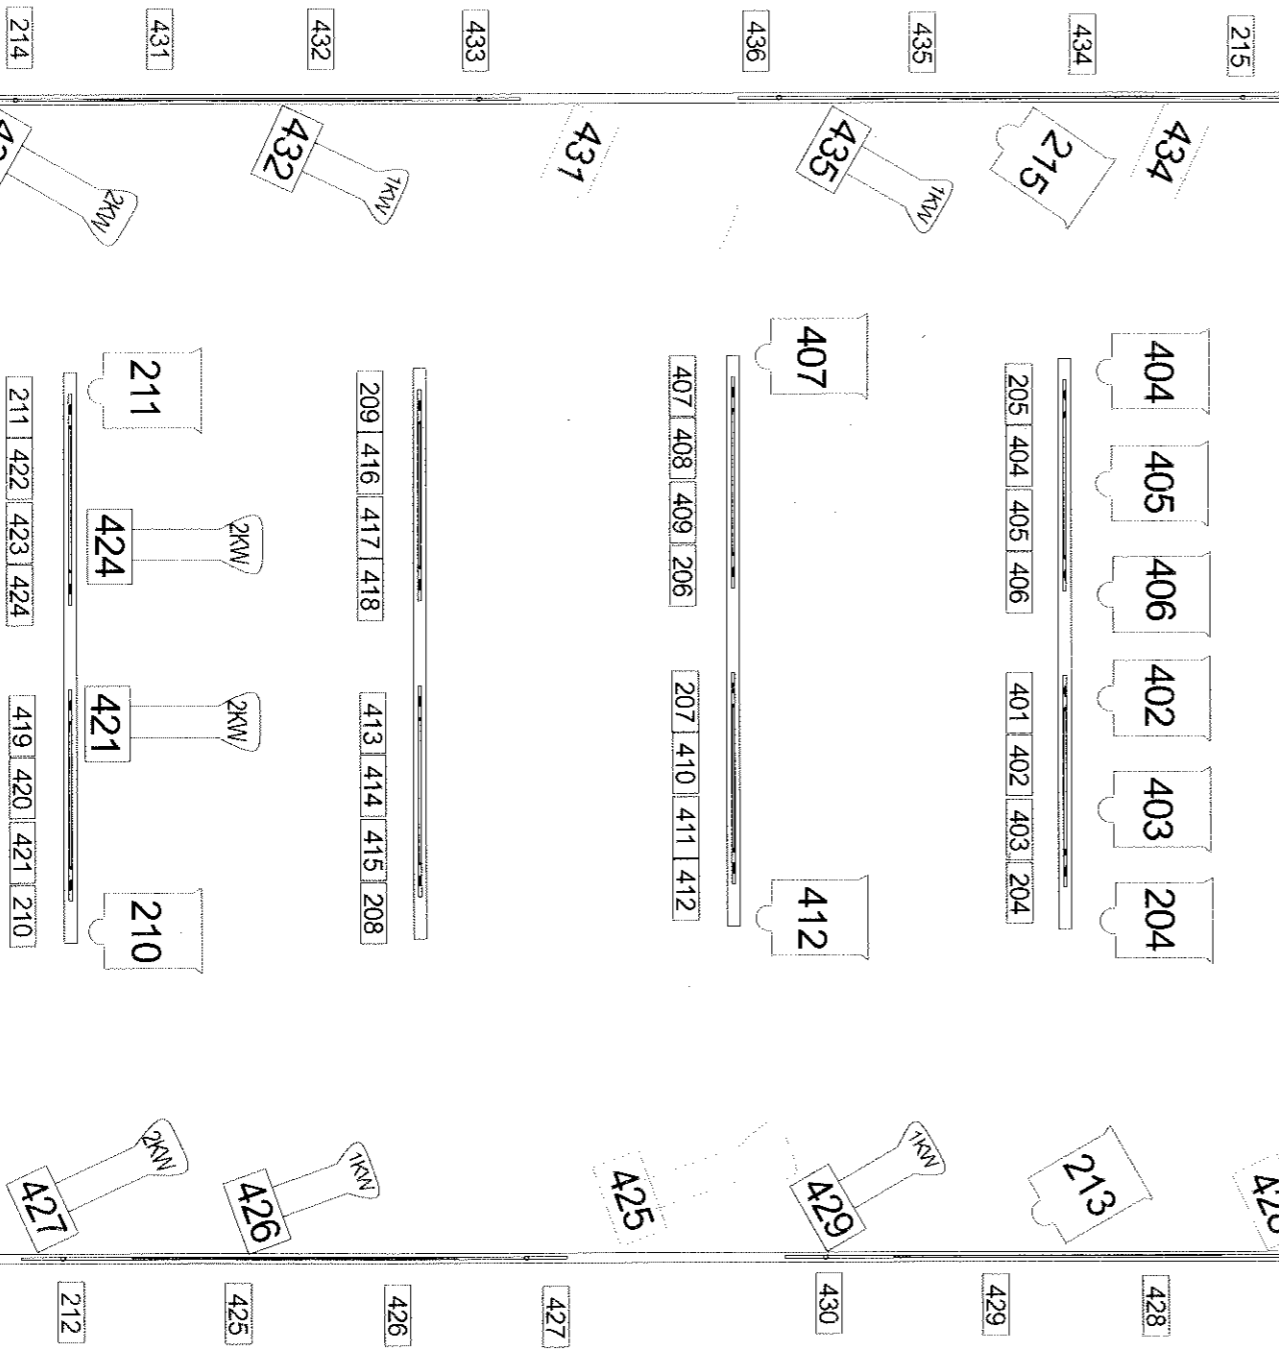

Bühne

Licht-Bühne 108 - 110

Saalbeleuchtung 101 - 107

Steckdosen 11-15

Z - Brücke 27 - 46

Steckdosen 2-5

Steckdosen 7-10

Z - Brücke 21 - 24