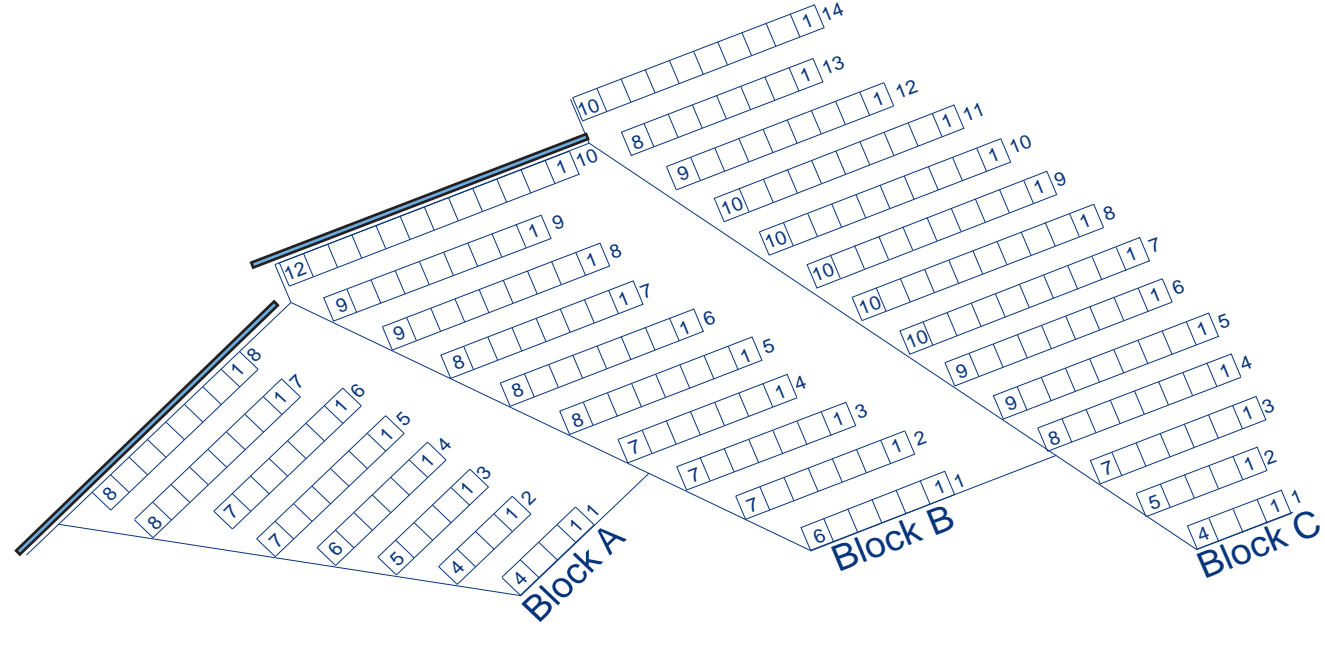

**Hochparkett**

**Parkett Mitte**

Bühne

**Großer Saal - gesamt**

CongressPark  
 Wolfsburg GmbH  
 Heinrich-Heine-Straße  
 38440 Wolfsburg

Tel.: 05361/260-100  
 Fax: 05361/260-266

Parkett Mitte 769  
 Hochparkett 198

Tribüne links Block A 49  
 Tribüne links Block B 81  
 Tribüne links Block C 119

Tribüne rechts Block A 51  
 Tribüne rechts Block B 80  
 Tribüne rechts Block C 119

**Gesamtplätze 1.466**