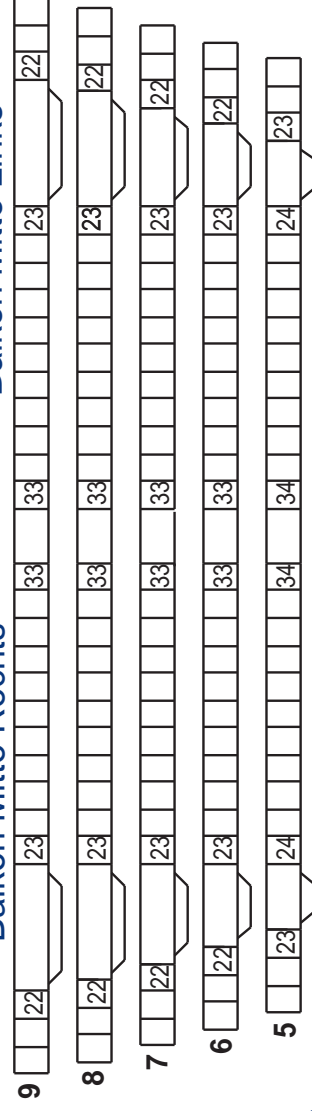

Balkon Mitte Rechts

Balkon Mitte Links

Hochparkett

Parkett Mitte

Bühne

Großer Saal - gesamt

CongressPark
 Wolfsburg GmbH
 Heinrich-Heine-Straße
 38440 Wolfsburg
 Tel.: 05361/260-100
 Fax: 05361/260-266

Tribüne rechts Block A	51
Tribüne rechts Block B	80
Tribüne rechts Block C	119
Tribüne links Block A	49
Tribüne links Block B	81
Tribüne links Block C	119

Parkett Mitte	769
Hochparkett	198
Balkon rechts	51
Balkon links	52
Balkon Mitte rechts	218
Balkon Mitte links	218

Gesamtplätze 2.005