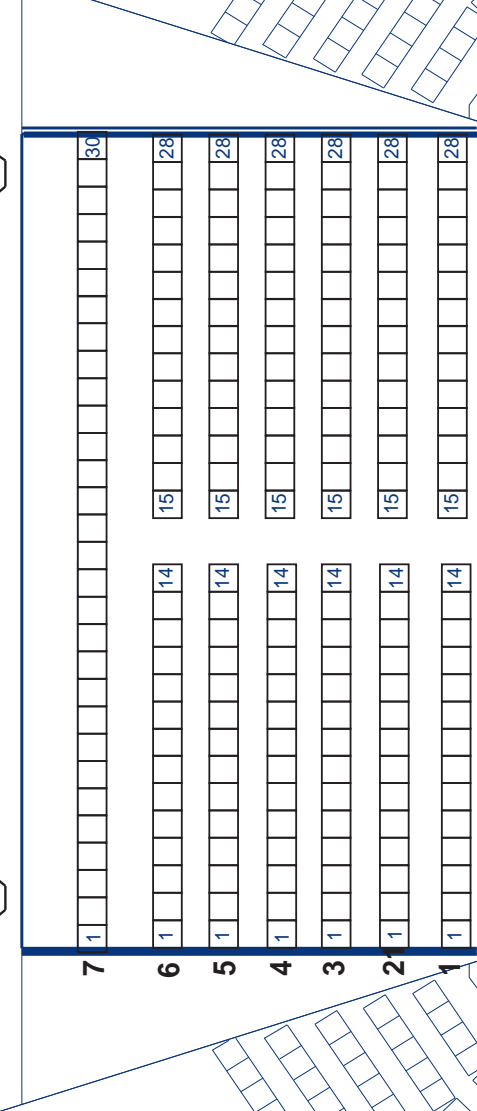

Balkon Mitte Rechts

Balkon Mitte Links

Hochparkett

Parkett Mitte

Bühne

Großer Saal - gesamt

CongressPark
 Wolfsburg GmbH
 Heinrich-Heine-Straße
 38440 Wolfsburg
 Tel.: 05361/260-100
 Fax: 05361/260-266

Tribüne rechts Block A	51
Tribüne rechts Block B	80
Tribüne rechts Block C	119
Tribüne links Block A	49
Tribüne links Block B	81
Tribüne links Block C	119

Parkett Mitte	769
Hochparkett	198
Balkon rechts	51
Balkon links	52
Balkon Mitte rechts	218
Balkon Mitte links	218

Gesamtplätze 2.005