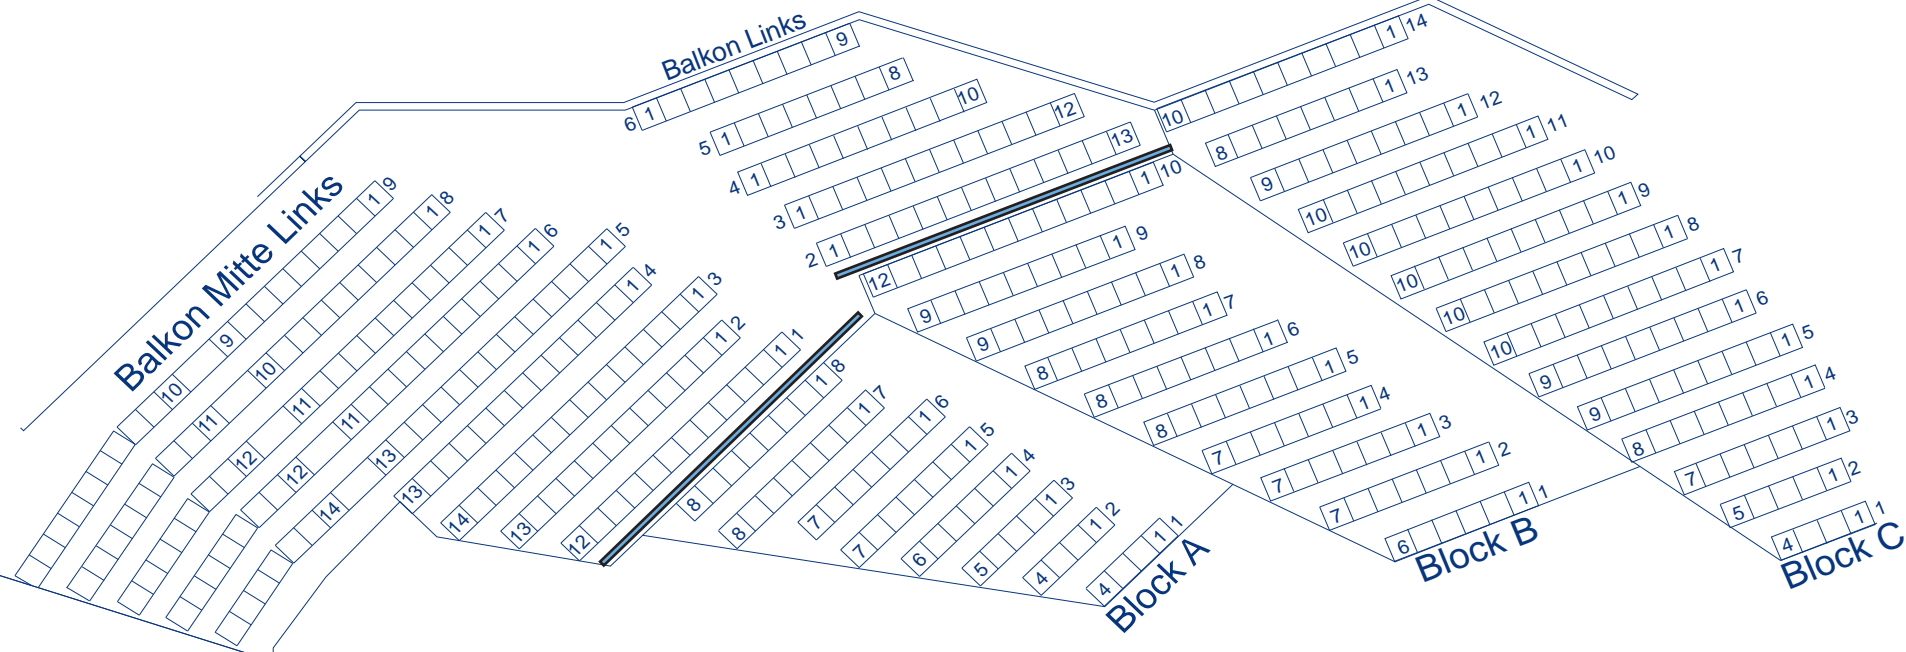

Balkon Mitte Rechts

Balkon Mitte Links

Hochparkett

Parkett Mitte

Bühne

Großer Saal - gesamt

CongressPark
 Wolfsburg GmbH
 Heinrich-Heine-Straße
 38440 Wolfsburg
 Tel.: 05361/260-100
 Fax: 05361/260-266

Tribüne rechts Block A	51
Tribüne rechts Block B	80
Tribüne rechts Block C	119
Tribüne links Block A	49
Tribüne links Block B	81
Tribüne links Block C	119

Parkett Mitte	769
Hochparkett	198
Balkon rechts	51
Balkon links	52
Balkon Mitte rechts	218
Balkon Mitte links	218

Gesamtplätze 2.005